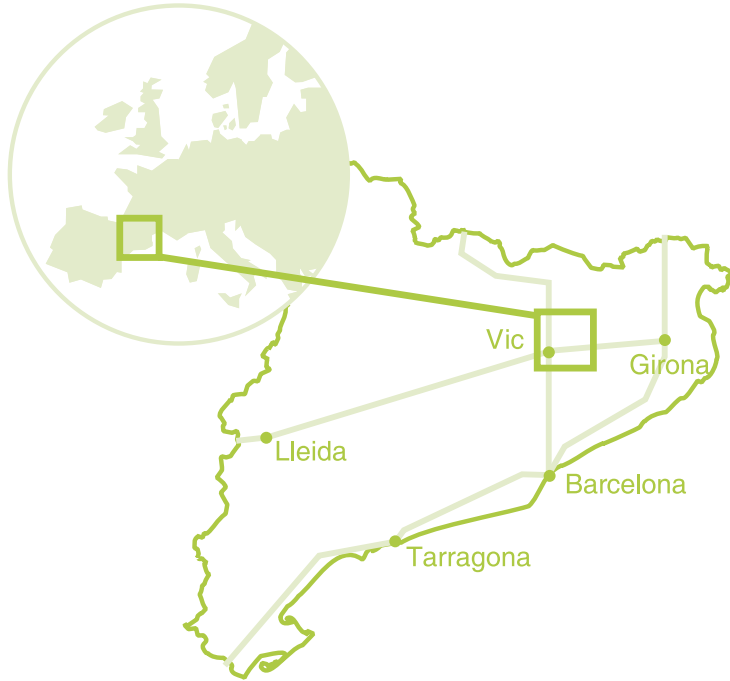

Ca la Rotllada

Masia La Rotllada
Ctra. Vic-Olot C-153, km. 23,6
08569 Cantonigròs
Tel 938565024 · 647560889
calarotllada@calarotllada.com
www.calarotllada.com

Vall de Sau-Collscabra (Osona)

Com arribar

Des de Barcelona: C-17 fins a Vic per agafar l'Eix Transversal C-25 direcció Girona sortida 183 direcció Roda de Ter

Des de Girona: Eix Transversal C-25 Sortida 183 per agafar la C-153 direcció Roda de Ter

Des de Lleida: Eix Transversal C-25 Sortida 183 per agafar la C-153 direcció Roda de Ter

TREN: Línia Rodalies Barcelona - Vic - Puigcerdà. www.renfe.es | Tel 902 320 320

AUTOBÚS:

Sagalés: Barcelona - Vic - Santa Maria de Corcó. www.sagales.com | Tel 902 13 00 14 - 93 889 25 77

Teisa: Olot - Vic. www.teisa-bus.com | 972 20 48 68