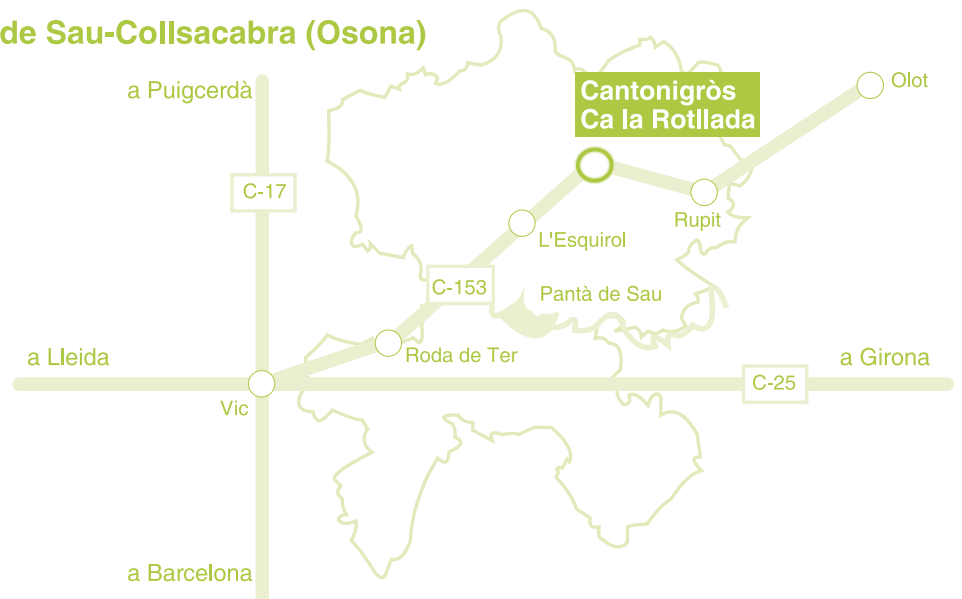

Ca la Rotllada

Masia La Rotllada
Ctra. Vic-Olot C-153, km. 23,6
08569 Cantonigròs
Tel 938565024 · 647560889
calarotllada@calarotllada.com
www.calarotllada.com

Vall de Sau-Collscabra (Osona)

Com arribar

Des de Barcelona: C-17 fins a Vic per agafar l'Eix Transversal C-25 direcció Girona sortida 183 direcció Roda de Ter

Des de Girona: Eix Transversal C-25 Sortida 183 per agafar la C-153 direcció Roda de Ter

Des de Lleida: Eix Transversal C-25 Sortida 183 per agafar la C-153 direcció Roda de Ter

TREN: Línia Rodalies Barcelona - Vic - Puigcerdà. www.renfe.es | Tel 902 320 320

AUTOBÚS:

Sagalés: Barcelona - Vic - Santa Maria de Corcó. www.sagales.com | Tel 902 13 00 14 - 93 889 25 77

Teisa: Olot - Vic. www.teisa-bus.com | 972 20 48 68